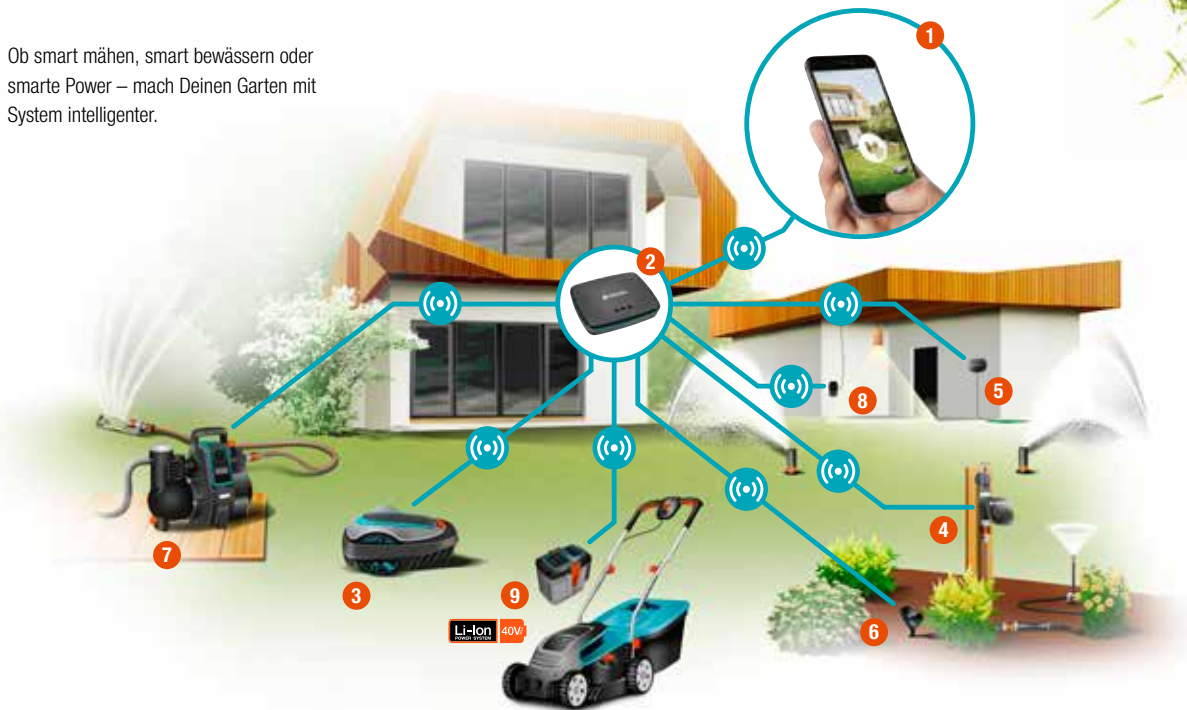

Lass Blumen sprechen

Manchmal ist Zuhören einfach, denn mit dem smart Sensor haben Deine Pflanzen eine Stimme. Erhalte immer die aktuellsten Informationen aus Deinem Garten direkt auf Dein Smartphone.

Rasensprenger aus, Licht und Springbrunnen an

Du hast keinen grünen Daumen? Oder liegst einfach lieber im Liegestuhl? Das muss man Deinem Garten ja nicht ansehen. Überlass dem smart system die Pflege.

Das GARDENA smart system im Überblick

Ob smart mähen, smart bewässern oder smarte Power – mach Deinen Garten mit System intelligenter.

1 smarte Intelligenz

1 GARDENA smart App

Für iOS, Android und Web. Steuerung, Information und Knowhow für den Garten.

2 smart Gateway

Herzstück des vernetzten Gartens. Wird mit dem heimischen Router wahlweise per kabellosem WLAN oder mit einem LAN-Kabel verbunden.

4 smart Water Control

Vollautomatische Bewässerung eines Gartenbereichs mit gleichem Wasserbedarf.

- **Einfach installiert** – Anschluss direkt am Wasserhahn
- **Bedarfsgerecht gießen** – sorgt durch Zeitpläne in der App automatisch für Regen aus dem Wasserhahn
- **Zuverlässig** – dank bewährter GARDENA Ventiltechnik
- **Direkte Kontrolle** – Taste drücken, wenn sofort Wasser benötigt wird
- **Frost Alarm** – warnt, bevor es zu kalt für den Betrieb des Water Control wird